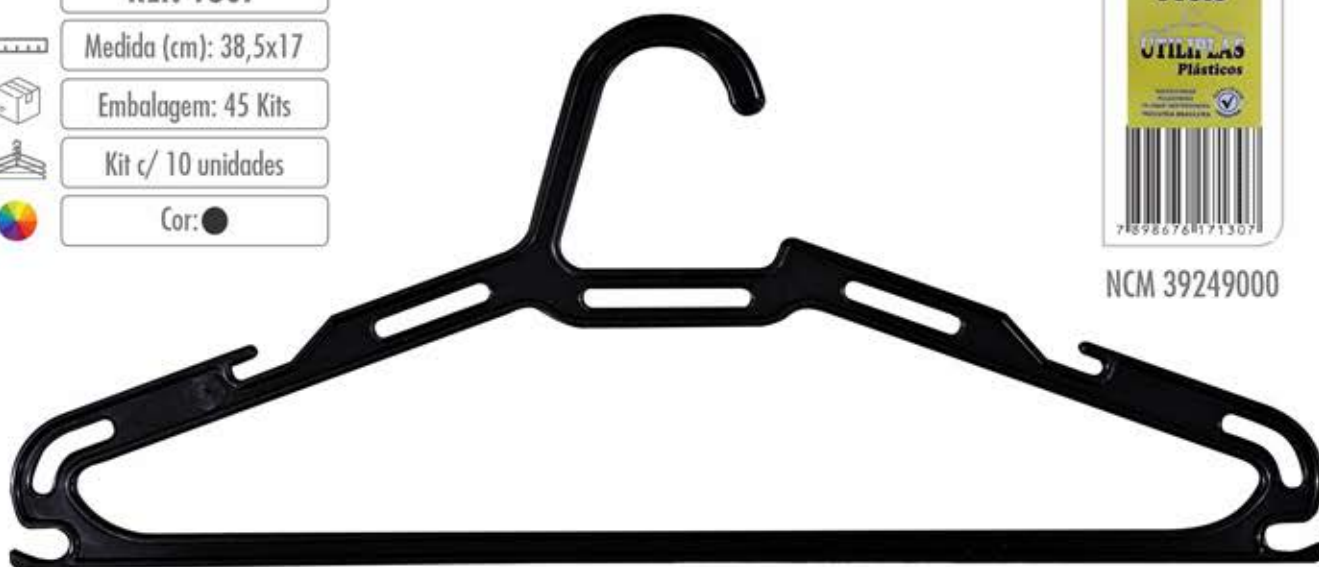

CABIDE SLIM PRETO

REF. 1314

Medida (cm): 38,5x17

Embalagem: 84 Kits

Kit c/ 05 unidades

Cor: ●