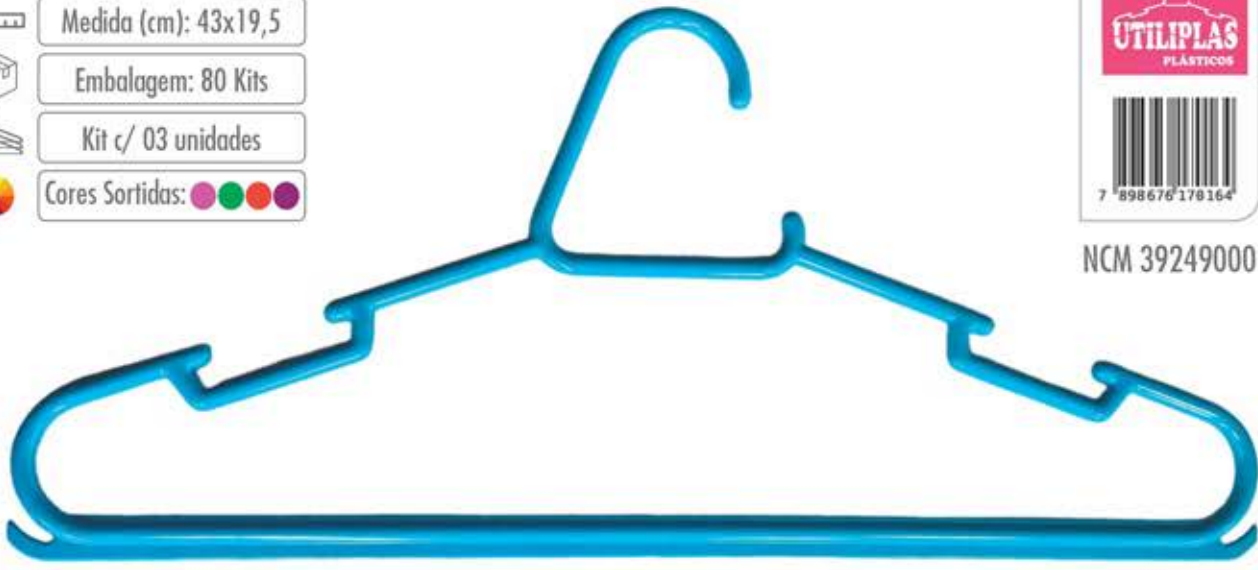

CABIDE GRANDE PRETO

- **REF. 0171**
- Medida (cm): 43x19,5
- Embalagem: 80 Kits
- Kit c/ 03 unidades
- Cor: ●