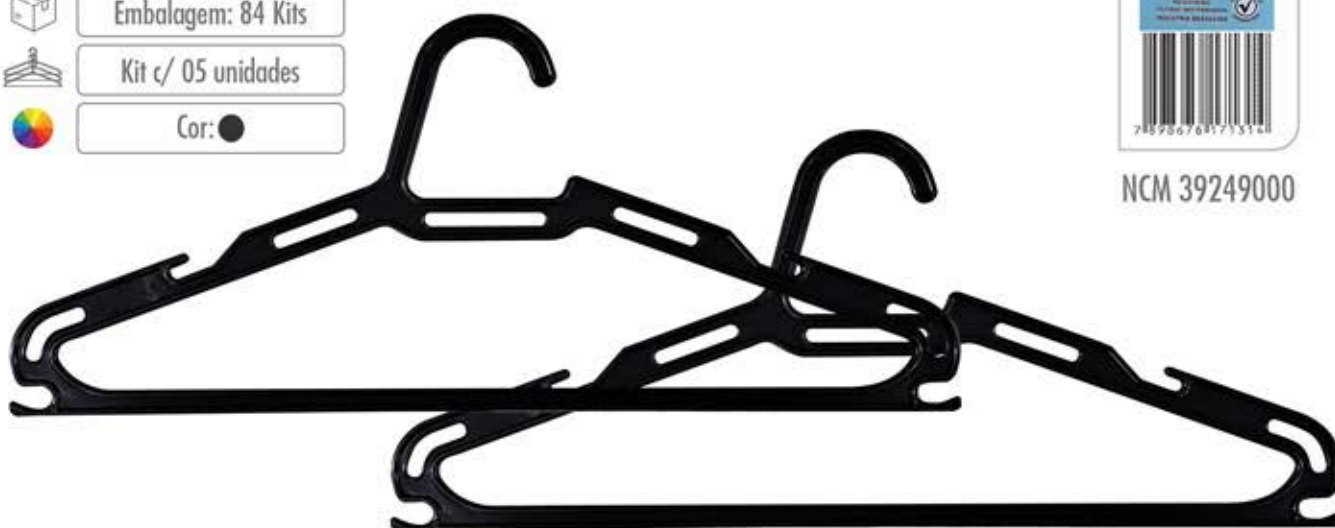

Medida (cm): 38,5x17

Embalagem: 84 Kits

Kit c/ 05 unidades

Cor: ●

NCM 39249000

**Atendemos todo  
território brasileiro**

**UTILIPLAS**  
UTILIDADES PLÁSTICAS

**CABIDE INFANTIL CRISTAL**