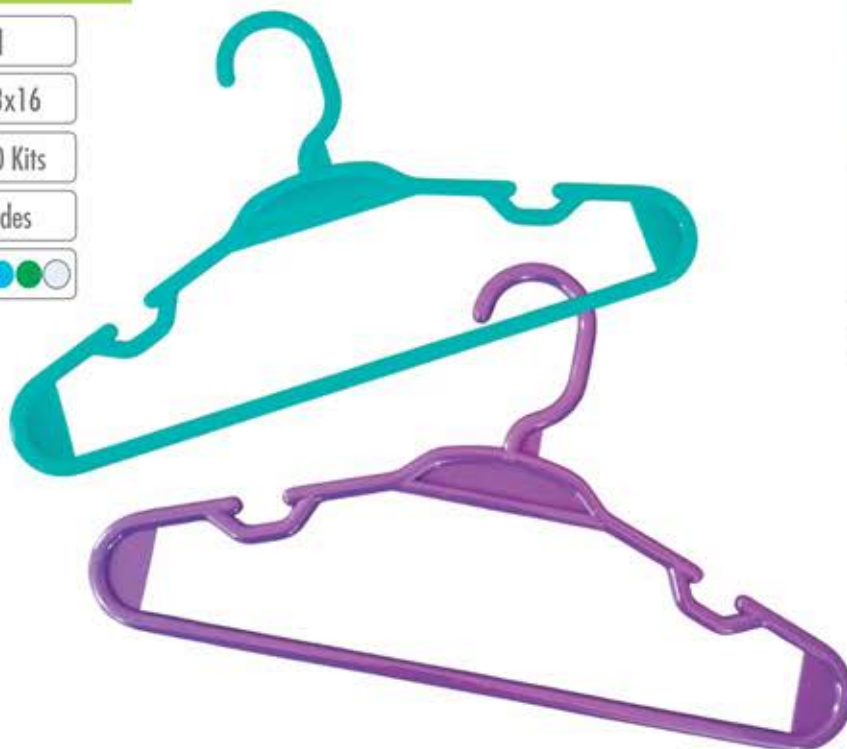

Medida (cm): 28x16

Embalagem: 100 Kits

Kit c/ 03 unidades

Cores Sortidas: ● ● ● ● ●

NCM 39249000

**VARIEDADE  
& DURABILIDADE**

NCM 39249000

**LINHA BARBECUE**