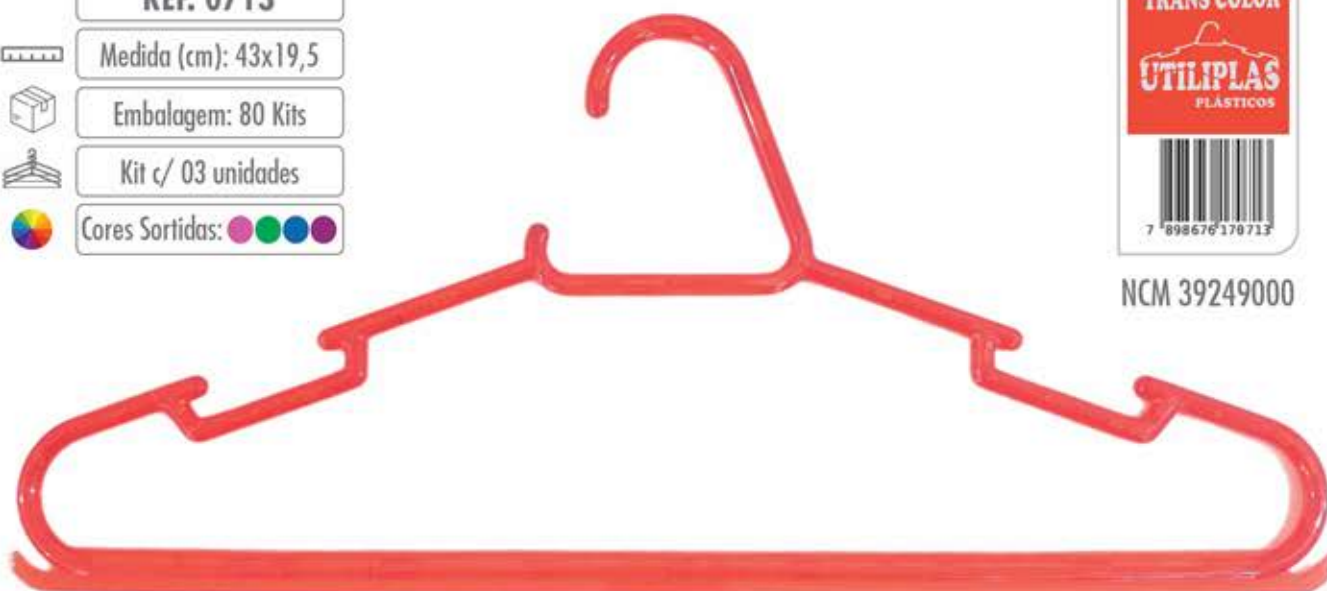

CABIDE GRANDE CRISTAL COLOR

REF. 0713

Medida (cm): 43x19,5

Embalagem: 80 Kits

Kit c/ 03 unidades

Cores Sortidas:

NCM 39249000